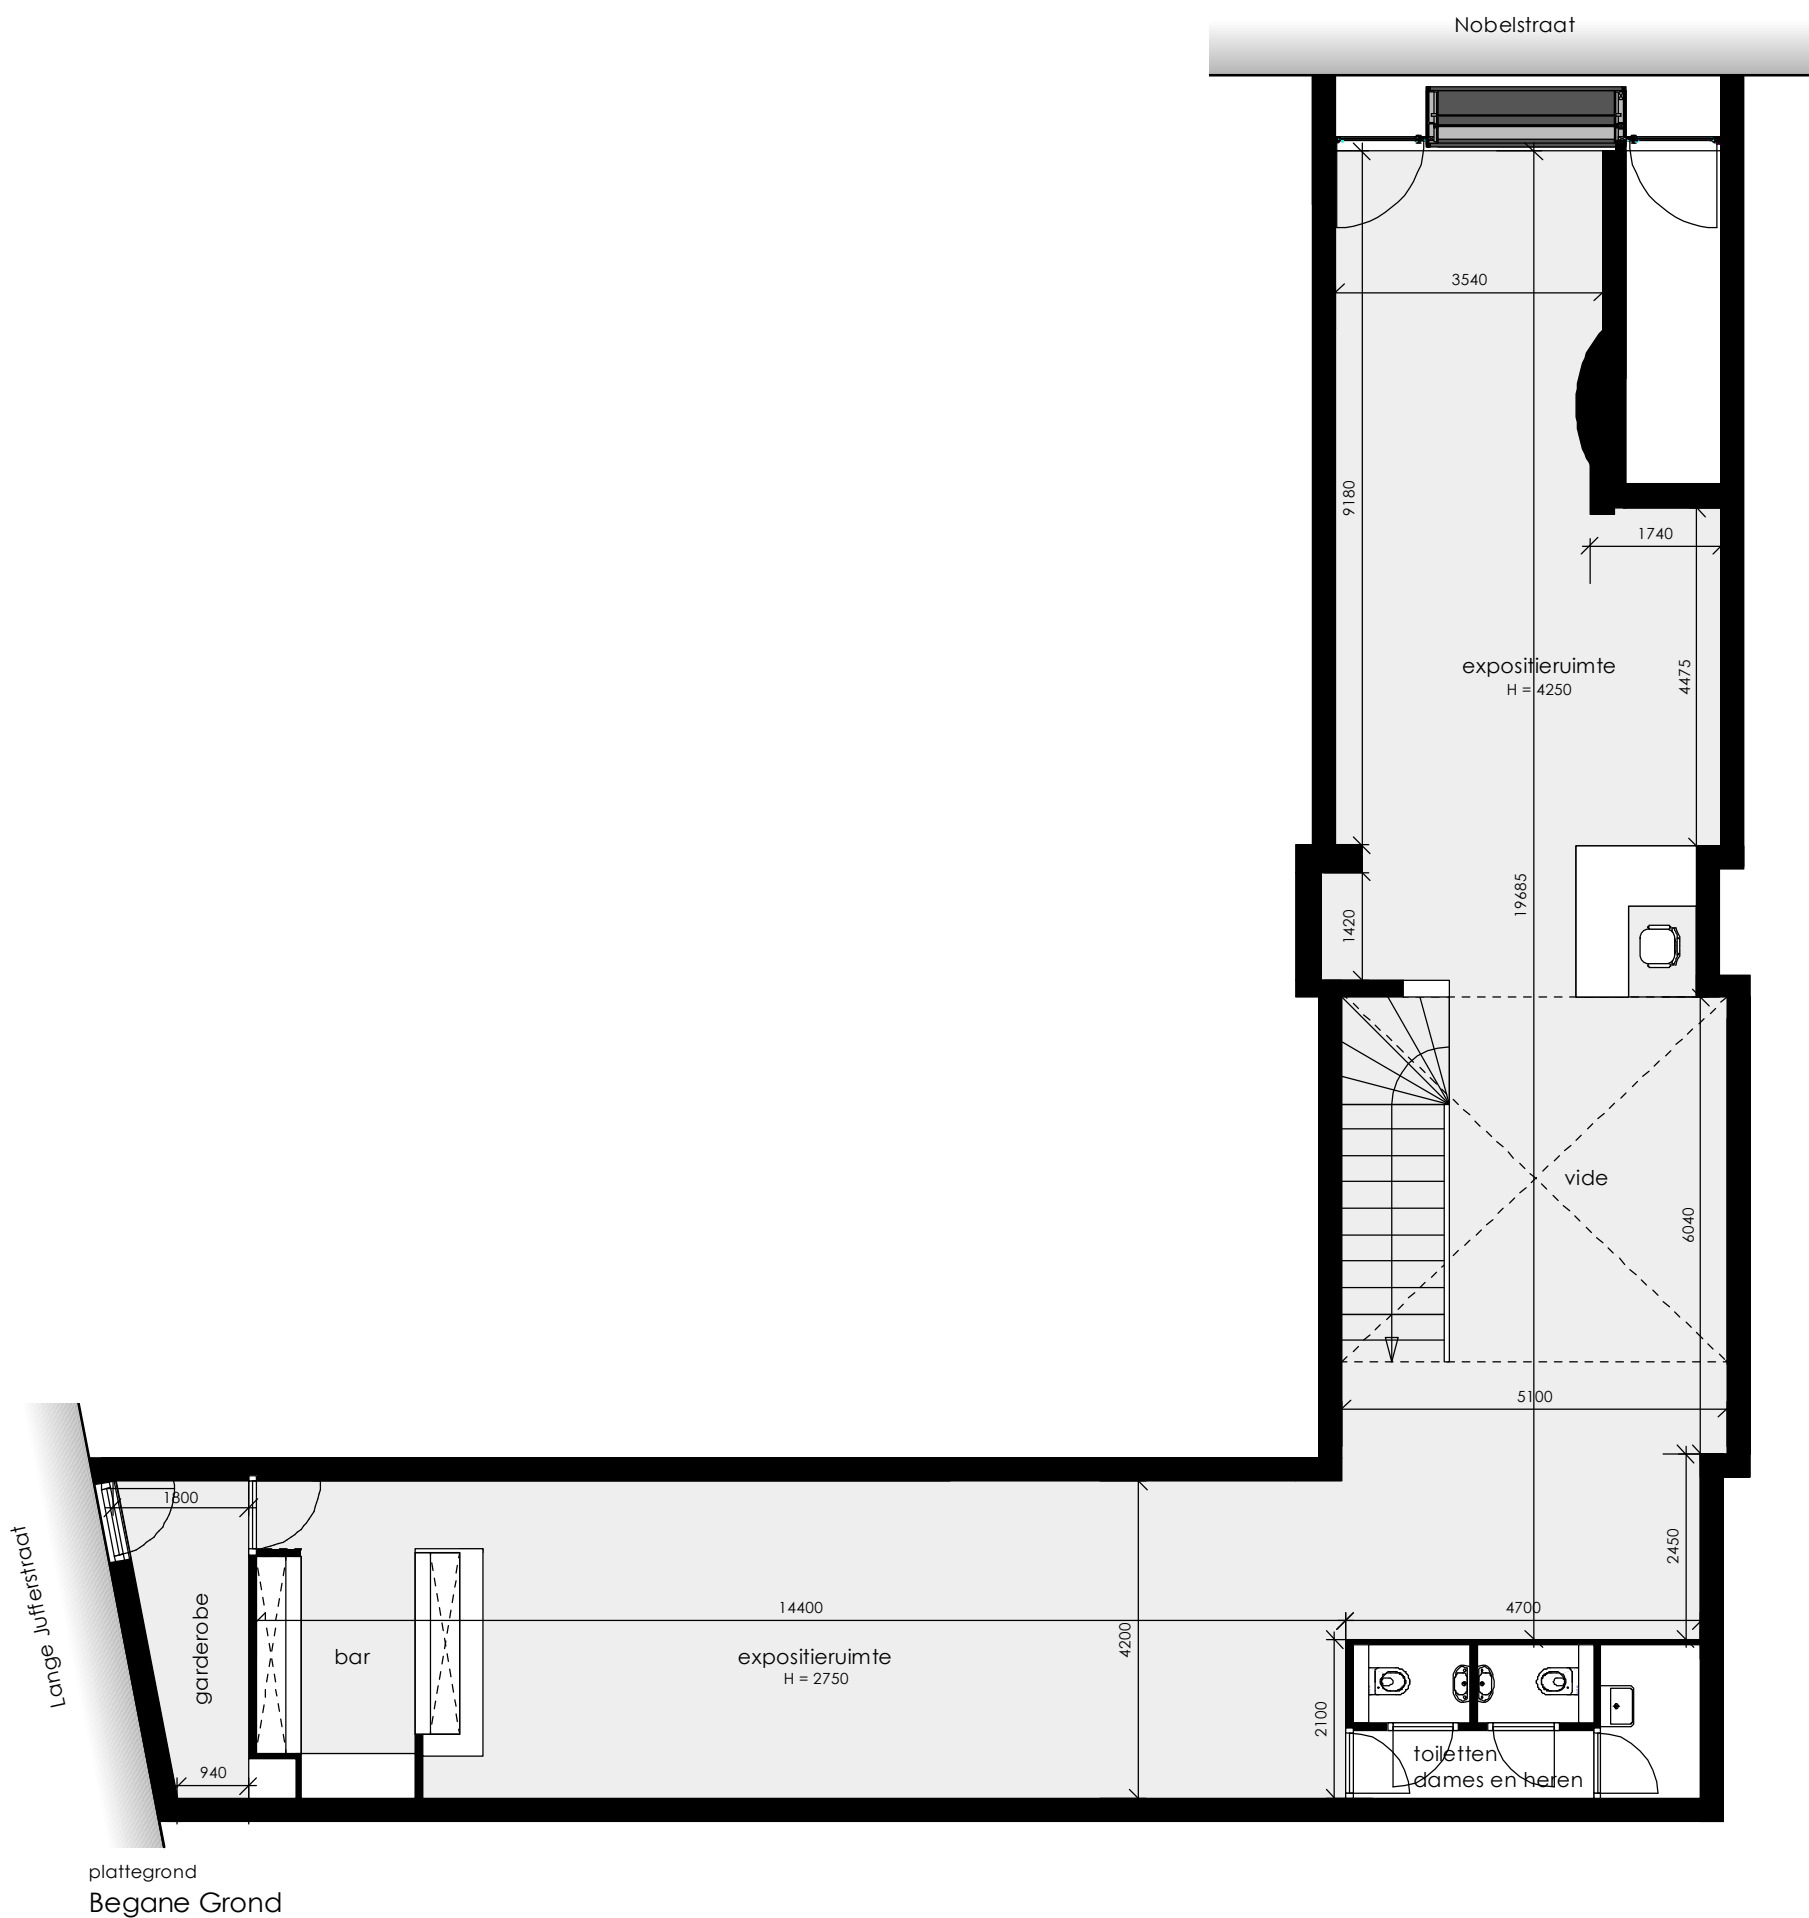

opdrachtgever  
Genootschap  
Kunstliefde  
adres  
Nobelstraat 12a  
Utrecht  
project  
verbouwing  
galerie + interieur

tek. nr.  
RT01  
onderdeel  
plattegrond BG

projectnr.  
06402GKL  
best. naam  
RT402GKL

schaal  
1:100  
getekend  
MM  
datum  
09-12-09  
gewijzigd  
nvt

RT

opdrachtgever  
Genootschap  
Kunstliefde  
adres  
Nobelstraat 12a  
Utrecht  
project  
verbouwing  
galerie + interieur

tek. nr.  
RT02  
onderdeel  
plattegrond VD1

projectnr.  
06402GKL  
best. naam  
RT402GKL

schaal  
1:100

getekend  
MM

datum  
09-12-09

gewijzigd  
nvt

RT

t: 030 - 23 13 799  
www.strandnl.nl

plattegrond  
Eerste Verdieping