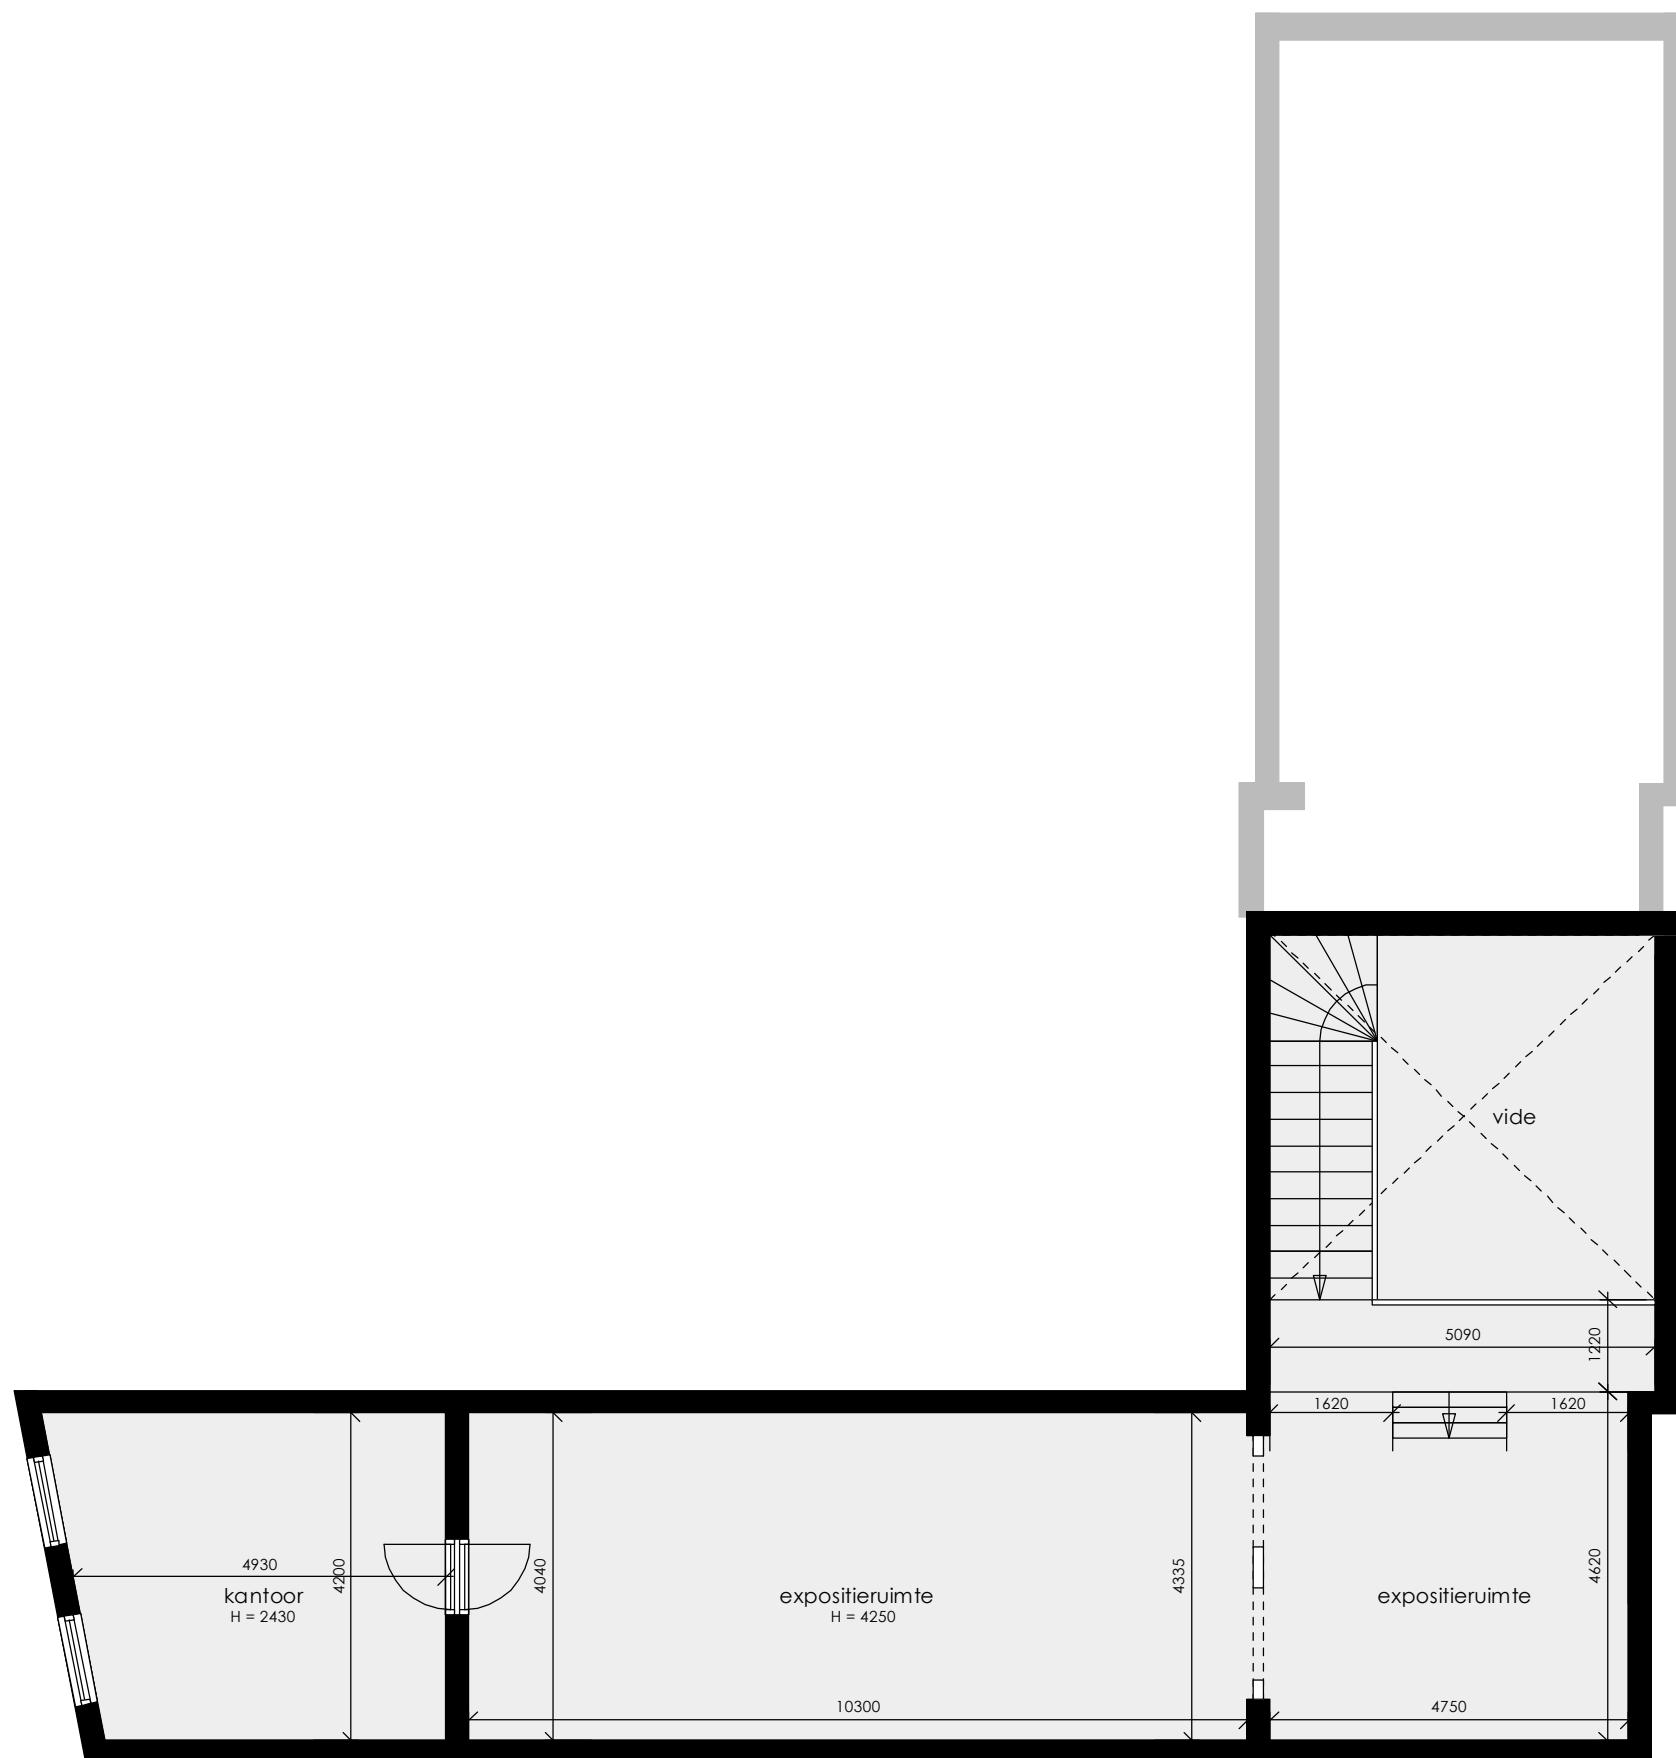

schaal  
1:100  
getekend  
MM  
datum  
09-12-09  
gewijzigd  
nvt

RT

opdrachtgever  
Genootschap  
Kunstliefde  
adres  
Nobelstraat 12a  
Utrecht  
project  
verbouwing  
galerie + interieur

tek. nr.  
RT02  
onderdeel  
plattegrond VD1

projectnr.  
06402GKL  
best. naam  
RT402GKL

schaal  
1:100

getekend  
MM

datum  
09-12-09

gewijzigd  
nvt

RT

t: 030 - 23 13 799  
www.strandnl.nl

plattegrond  
Eerste Verdieping